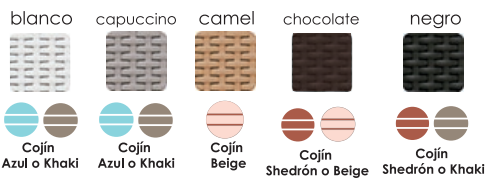

Magnolia

Terminado en tejido imitación rattan, no se deshila ni se deforma, resistente al uso rudo.

Resistente a rayos UV

Limpieza ultra fácil

Material ecológico

OHM-7023-OT

100%