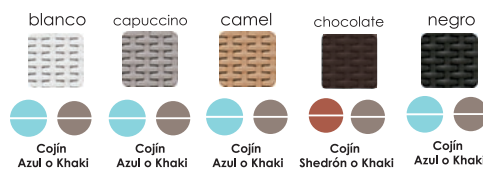

Gardenia

Terminado en tejido imitación rattan, no se deshila ni se deforma, resistente al uso rudo.

Resistente a rayos UV

Limpieza ultra fácil

Material ecológico

100%