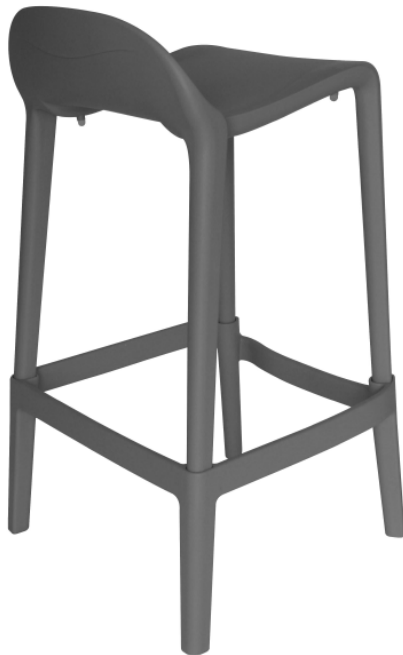

Joyous

Inspirada para espacios modernos que maximiza cada entorno adaptándose con su forma slim y combinando con sus diferentes alturas, le permite generar diseños vanguardistas.

Resistente a rayos UV

Limpieza ultra fácil

Material ecológico

OHV-82

100%

Blanco

Salmón

Verde

Amarillo

Capuccino

Gris